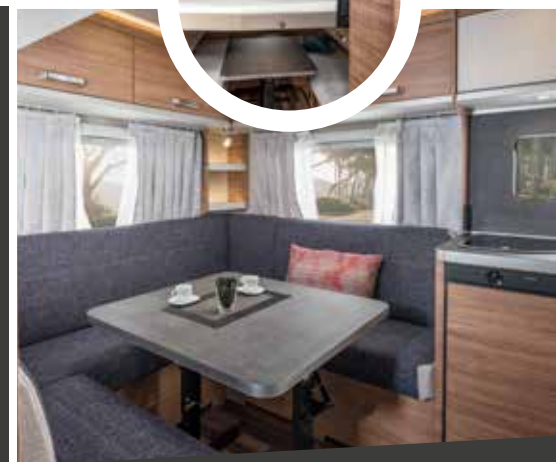

KLASSISK, LET, MASSER AF UDSTYR OG RIGTIG FORNUFTIG PRIS

CaraOne

CaraOne **KAMPAGNEUDSTYR**

- ✓ Alufælg
- ✓ Ambientebelysning LED
- ✓ Blæservarme 12V
- ✓ BWT vandfiltersystem
- ✓ El-gulvvarme
- ✓ Friskvandstank 45 l fast
- ✓ Kombi Rollo rullegardin
- ✓ Lameludtræk ved enkeltsejge
- ✓ Myggenetsdør
- ✓ Serviceklap
- ✓ Stabilform støtteben
- ✓ Stabilisator
- ✓ Tagluge 70 x 50 cm
- ✓ Køleskab 106 l (550 QDK 133 l)
- ✓ Truma Therme, varmt vand
- ✓ Trækstangsaafdækning
- ✓ Vindue i front (grundridsaafh.)
- ✓ Vægtforhøjelse til:
  - ✓ 1.500 kg
  - ✓ 1.350 kg (390 QD)

6 KAMPAGNEMODELLER
Fra kr. **131.400,-**